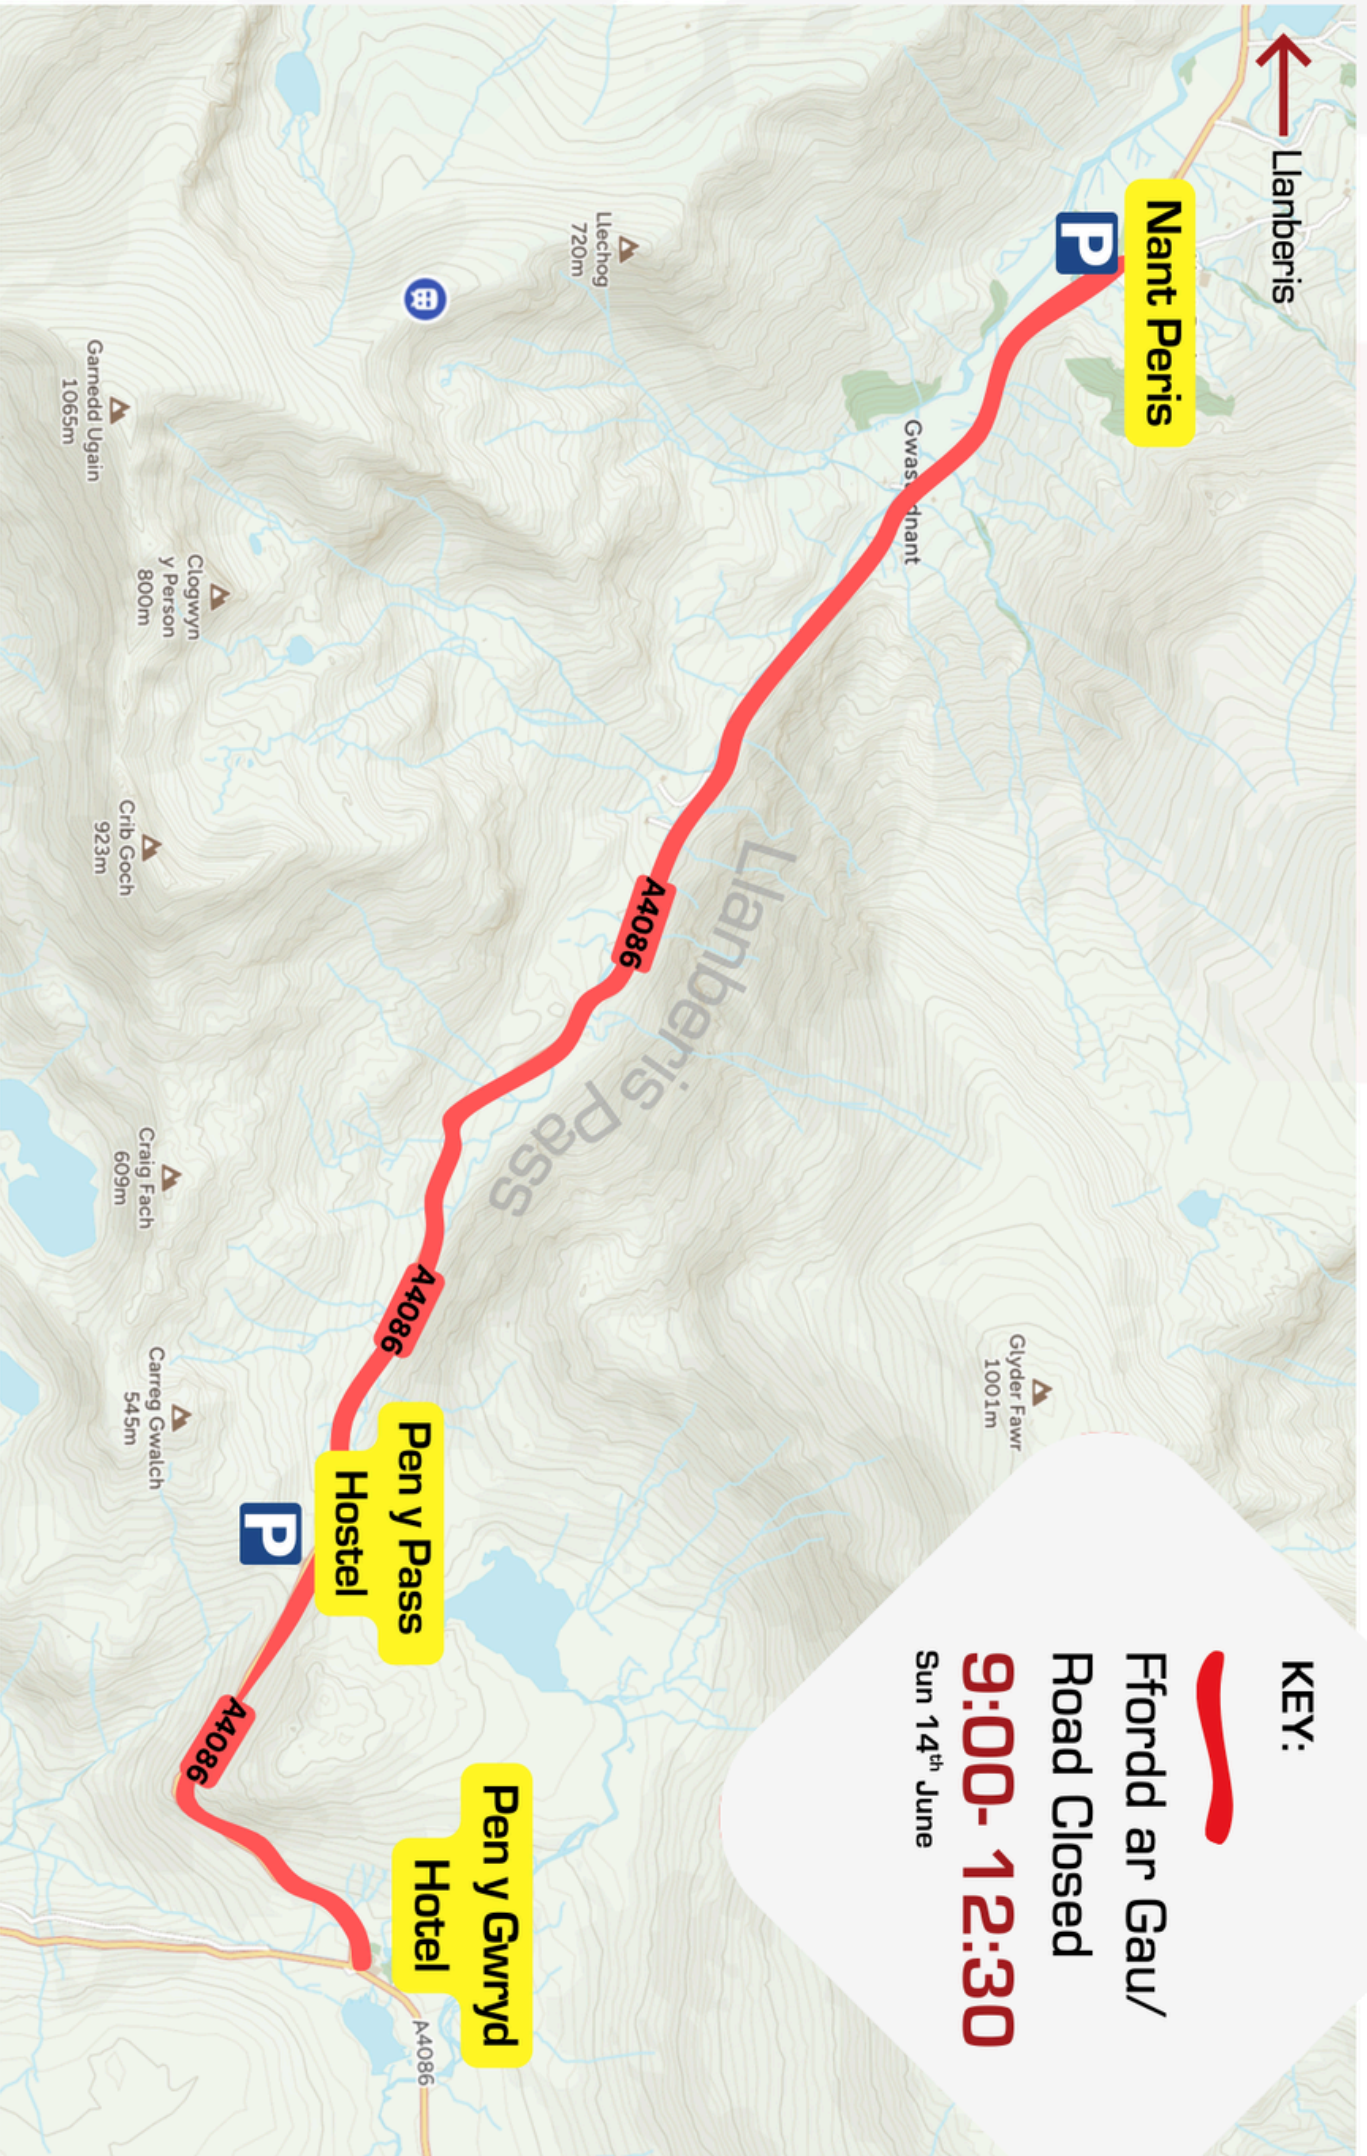

Llanberis

Nant Peris

A4086

Llanberis Pass

A4086

Pen y Pass Hostel

A4086

Pen y Gwryd Hotel

Hotel

A4086

KEY:

Ffordd ar Gau/
Road Closed

9:00-12:30

Sun 14th June